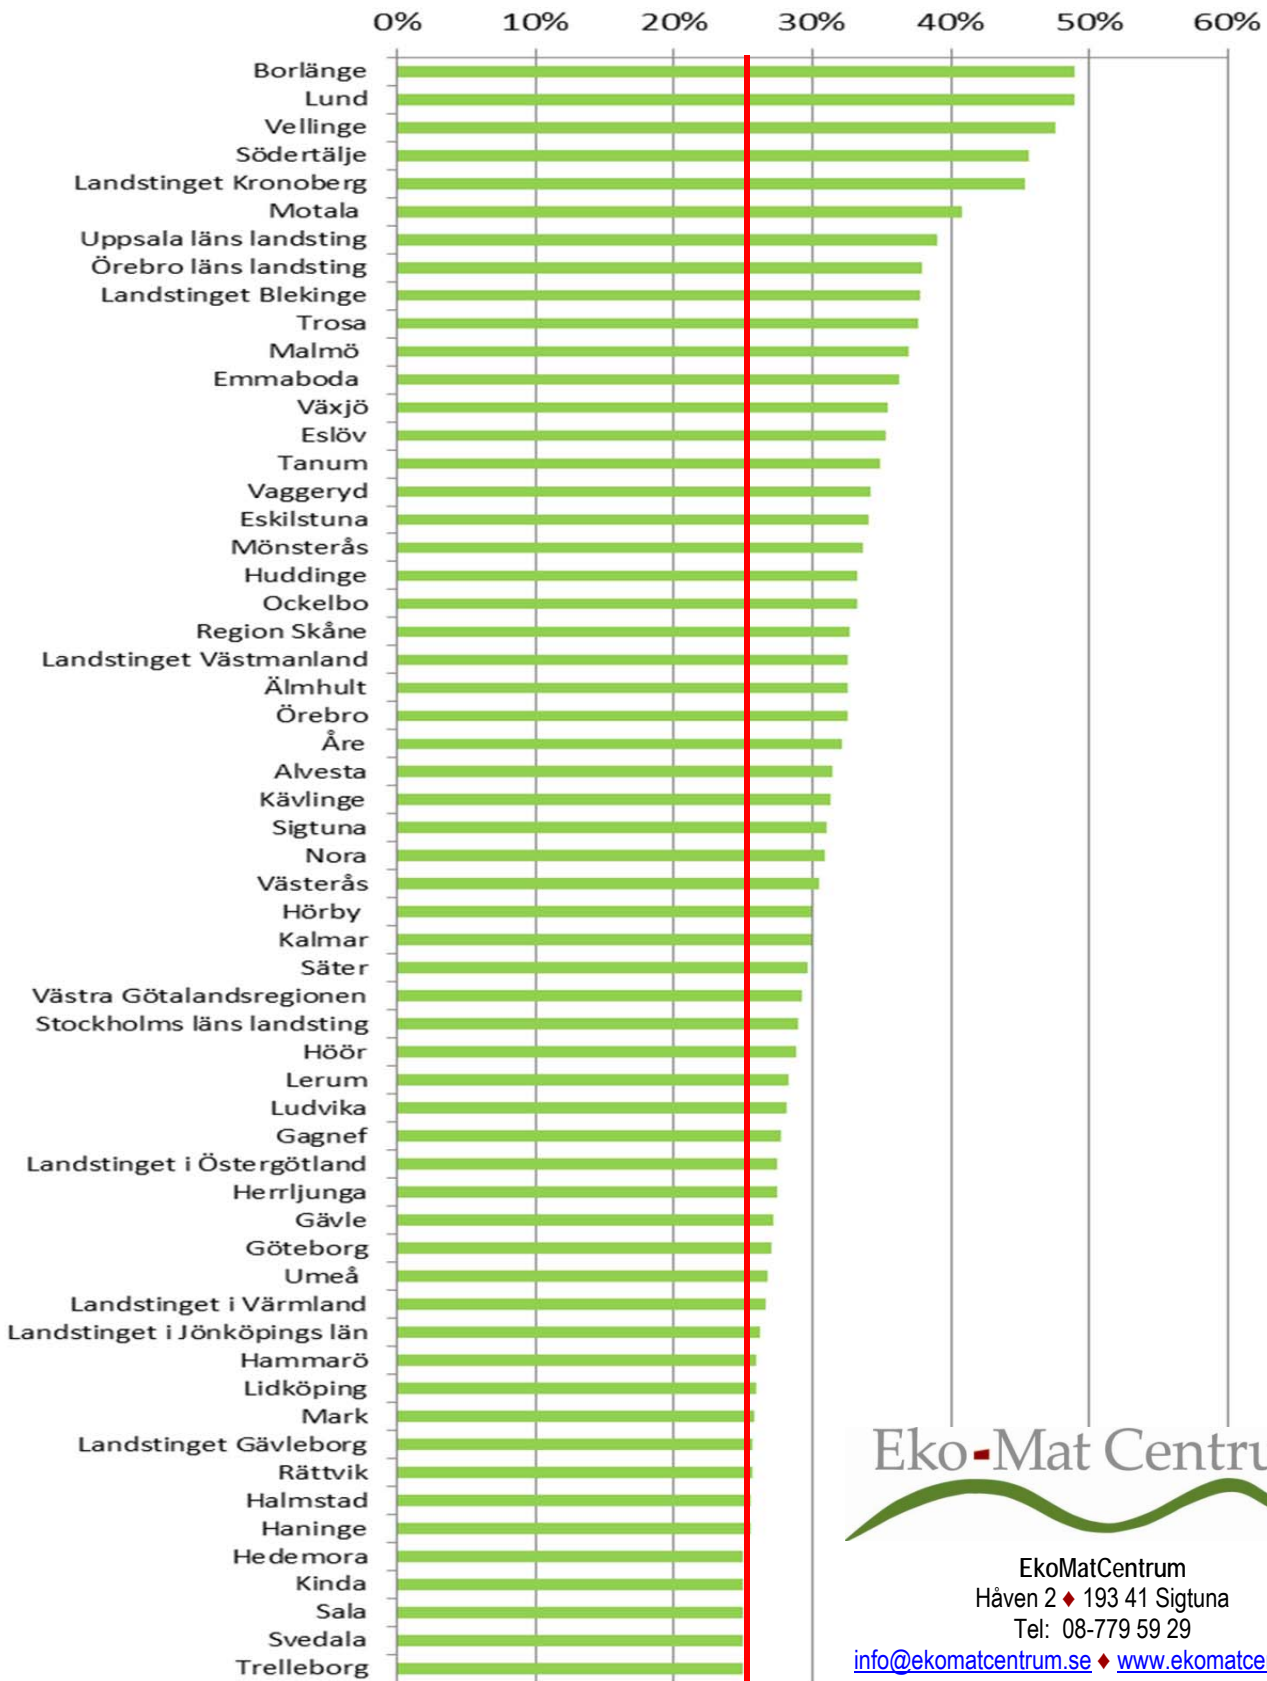

Ekomatsligan 2014

EKOMATSLIGAN är kommuner, landsting och regioner i Sverige som redovisat en hög andel inköpta ekologiskt producerade livsmedel. Siffrorna i tabellen anger procent, ekologiska livsmedelsinköp av totalt livsmedelsinköp i SEK. Tabellen baseras på uppgifter hämtade från "Ekologiskt i offentliga storhushåll 2014". Alla siffror är från 2013.